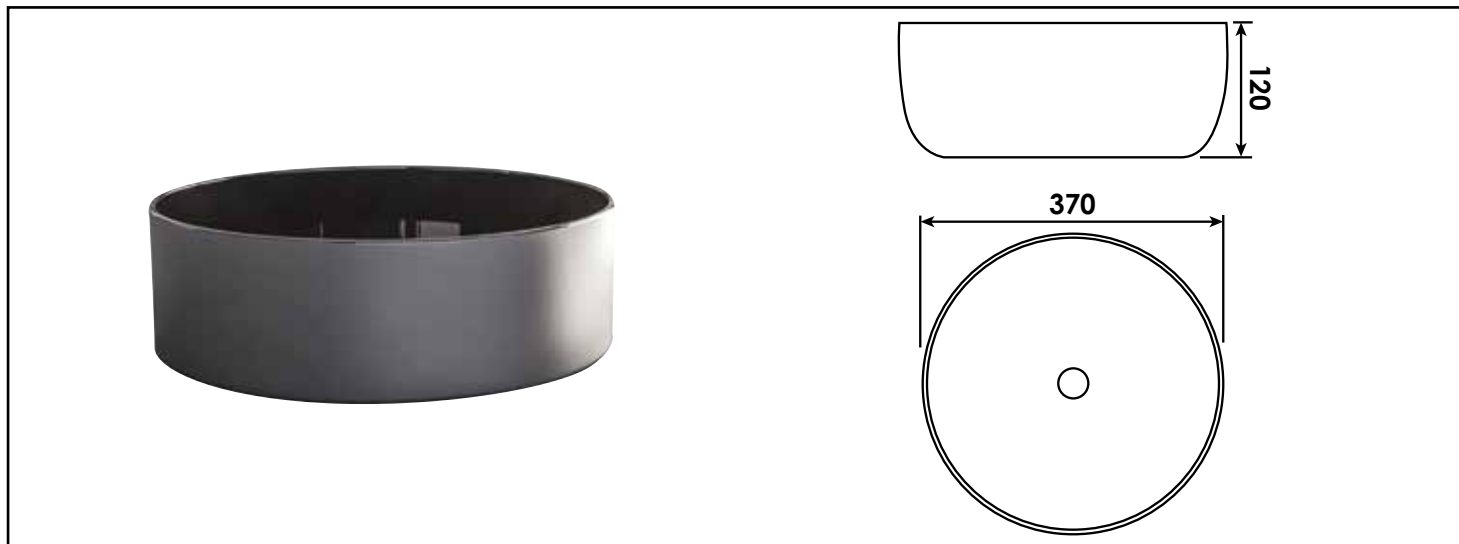

Référence : **403511010**

VASQUE RONDE À POSER - Ø37CM X PROF. 12CM - CÉRAMIQUE NOIRE MAT

CARACTÉRISTIQUES	Céramique noire. - Sans trou de robinetterie et trop-plein. - Livrée sans robinetterie, ni vidage. - Dimensions : Ø37x12 cm.
APPLICATIONS	Equipped de salle de bain
CONDITIONS D'UTILISATION	Convient uniquement pour l'application prescrite Il est nécessaire d'utiliser une robinetterie réhaussée
COMPATIBILITÉ	Veiller à l'encombrement nécessaire pour la pose de la vasque
PRÉCAUTION D'EMPLOI	<ul style="list-style-type: none"> • Respecter les conditions de mise en œuvre sur l'emballage et la notice. • Le montage et l'installation doivent être fait dans le respect des règles de l'art.
SPECIFICATIONS D'INSTALLATION	Permet l'équipement sanitaire des salles de bains et cuisine. N'est pas adapté pour une application autre que celle décrite ci-dessus. Notre garantie porte sur les défauts de matière ou de fabrication et s'applique dans les conditions définies par le fabricant. La garantie ne couvre pas les consommables, l'usure normale, les pièces mobiles, les dommages dus aux chocs
PRESCRIPTION DE POSE	- Sans trou de robinetterie ni trop-plein. - Livrée sans robinetterie ni vidage. - Dimensions : Ø37x12cm.