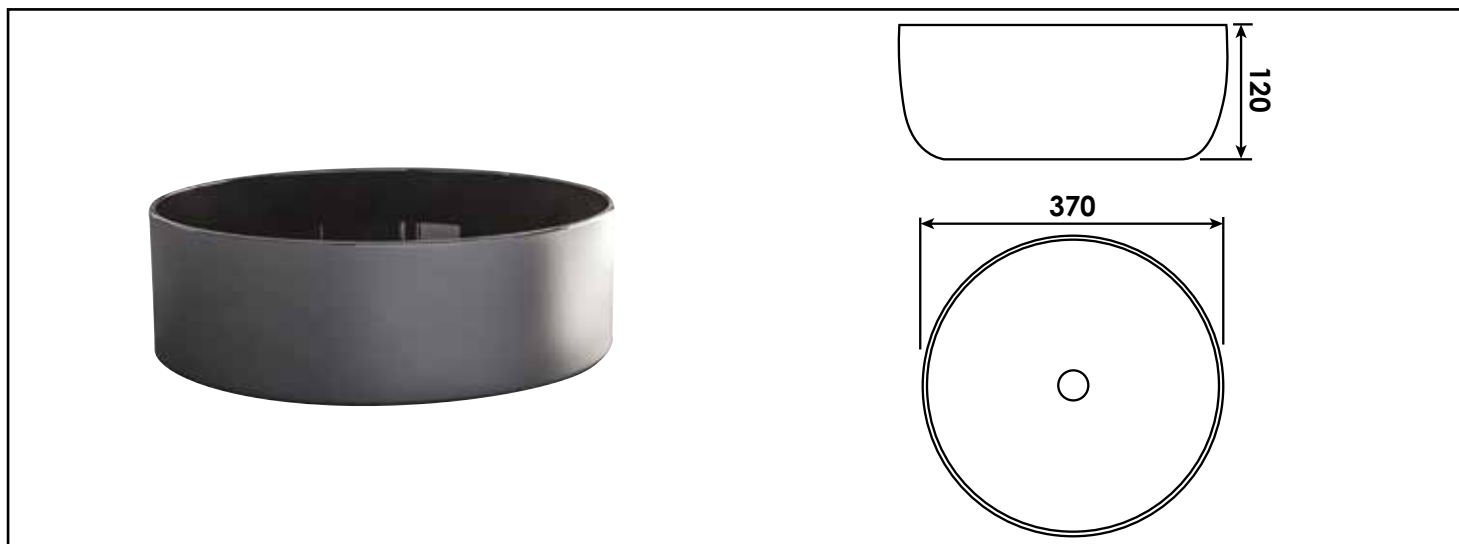

Référence : **403511010**

VASQUE RONDE À POSER - Ø37CM X PROF. 12CM - CÉRAMIQUE NOIRE MAT

CARACTÉRISTIQUES	Céramique noire. Sans trou de robinetterie et trop-plein. Livrée sans robinetterie, ni vidage. Dimensions : Ø37x12 cm.
APPLICATIONS	Équipement de salle de bain
CONDITIONS D'UTILISATION	Convient uniquement pour l'application prescrite Il est nécessaire d'utiliser une robinetterie réhaussée
COMPATIBILITÉ	Veiller à l'encombrement nécessaire pour la pose de la vasque
PRÉCAUTION D'EMPLOI	Respecter les conditions de mise en œuvre sur l'emballage et la notice. Le montage et l'installation doivent être fait dans le respect des règles de l'art.
SPECIFICATIONS D'INSTALLATION	Permet l'équipement sanitaire des salles de bains et cuisine. N'est pas adapté pour une application autre que celle décrite ci-dessus. Notre garantie porte sur les défauts de matière ou de fabrication et s'applique dans les conditions définies par le fabricant. La garantie ne couvre pas les consommables, l'usure normale, les pièces mobiles, les dommages dus aux chocs
PRESCRIPTION DE POSE	- Sans trou de robinetterie ni trop-plein. - Livrée sans robinetterie ni vidage. - Dimensions : Ø37x12cm.